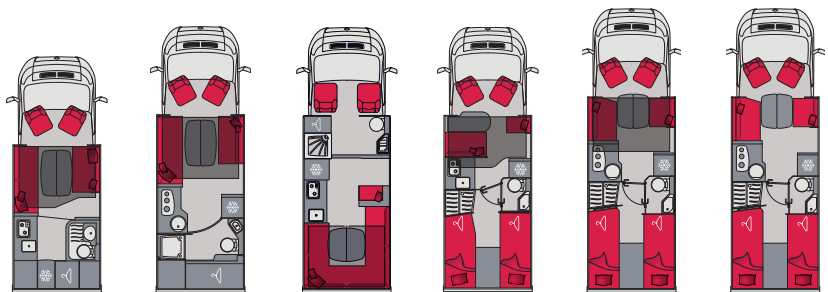

2 mögliche Ausführungen für die Teilintegrierten ÉVIDENCE **FIT**
oder **ÉVIDENCE **PLUS****

1 erweiterte Super-Edition für die Vollintegrierten ÉVIDENCE **PLUS**

RAUMAUFTEILUNGEN

	P626D	P696D	P696U	P696GJ	P746FGJ	P740FGJ
↔ Länge	6,20 m	6,99 m	6,99 m	6,99 m	7,45 m	7,45 m
👤 Gurtsitzplätze	4	4	4	4	4	4
🍴 Sitzplätze am Tisch	6	6	6	5	5	5
🛏 Feste Schlafplätze	2	2	4	4	4	2
🛏 Optionale Schlafplätze*	2*	2*	-	-	1	1

	G690GJ	G740FC	G740FGJ
↔ Länge	6,99 m	7,49 m	7,49 m
👤 Gurtsitzplätze	4	4	4
🍴 Sitzplätze am Tisch	5	5	5
🛏 Feste Schlafplätze	4	4	4
🛏 Optionale Schlafplätze*	1	1	1

* Zusätzliche Schlafplätze im Wohnbereich für 1 Erwachsenen oder 2 Kinder