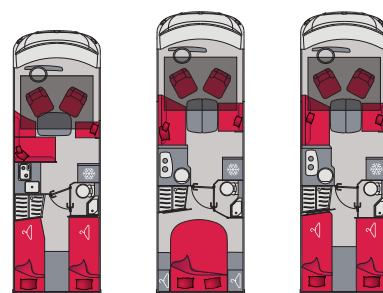

2 mögliche Ausführungen für die Teilintegrierten ÉVIDENCE **FIT**
oder **ÉVIDENCE **PLUS****

1 erweiterte Super-Edition für die Vollintegrierten ÉVIDENCE **PLUS**

RAUMAUFTEILUNGEN

	P626D	P696D	P696U	P696GJ	P746FGJ	P740FGJ
↔ Länge	6,20 m	6,99 m	6,99 m	6,99 m	7,45 m	7,45 m
👤 Gurtsitzplätze	4	4	4	4	4	4
🍴 Sitzplätze am Tisch	6	6	6	5	5	5
🛏 Feste Schlafplätze	2	2	4	4	4	2
🛏 Optionale Schlafplätze*	2*	2*	-	-	1	1