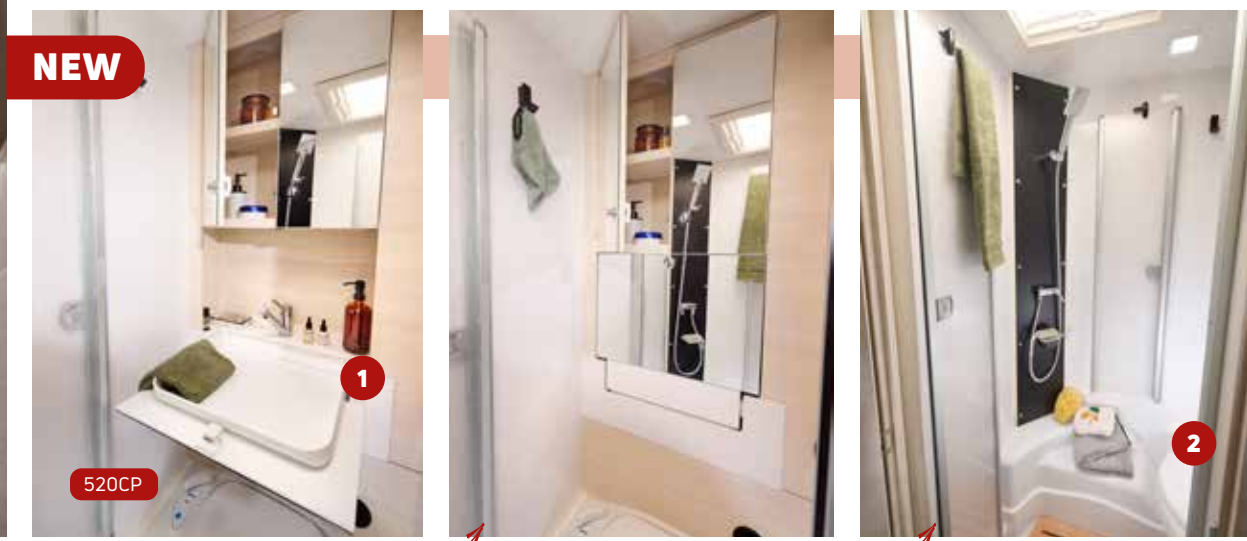

Für die vollständige Liste der
Serienausstattung:
siehe technisches Handbuch!

Polsterstoff Brooklyn

Polsterstoff Cloud (Optionen)

Möbel Orfeo

475CP

475CP

NEUES BADEZIMMER

- 1. Großes Waschbecken
- 2. Shower body friendly (körperfreundliches Duschen): Keine Vorhänge mehr, die am Körper kleben, dank der neuen Glaswand für angenehmeres Raumgefühl