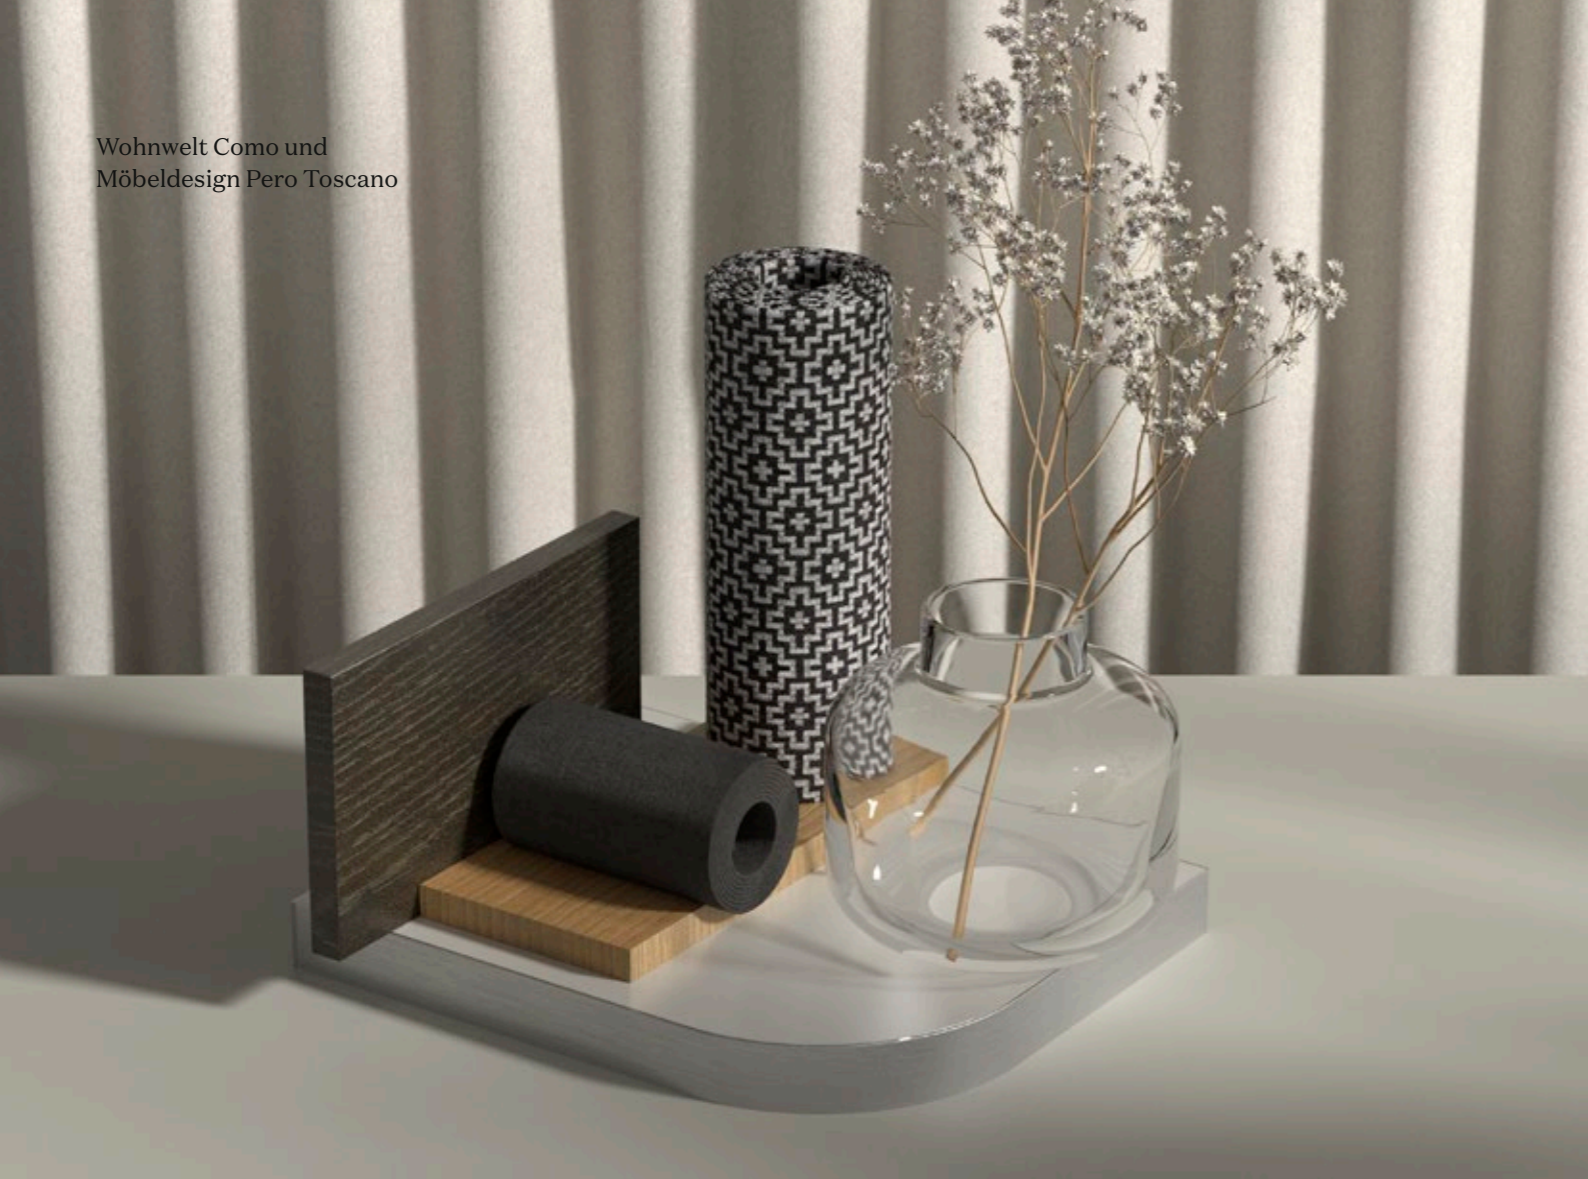

KOSMO GRUNDRISSE

Jetzt QR-Code scannen
und mehr Details über
dein Laika Kosmo Lieblings-
modell erfahren.

KOSMO 5.4

CAMPER VAN

↔ 541 cm

2 (+1+2)

KOSMO 6.0

CAMPER VAN

↔ 599 cm

2 (+1+2)

KOSMO 6.4

CAMPER VAN

↔ 636 cm

2 (+1+2)

MATERIALIEN & KOMBINATIONEN

MÖBELDEKOR

WOHNWELT

Bei allen Modellen ist ein Schlafdach optional möglich.