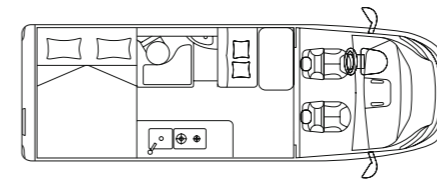

KOSMO 6.0

CAMPER VAN