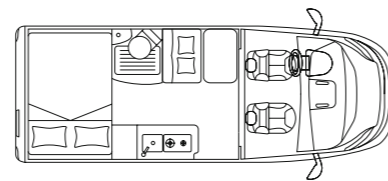

ECOVIP 540

CAMPER VAN

↔ 541 cm 2 (+2)