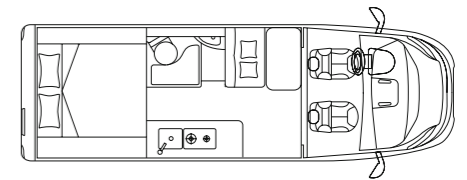

KOSMO 6.4

CAMPER VAN