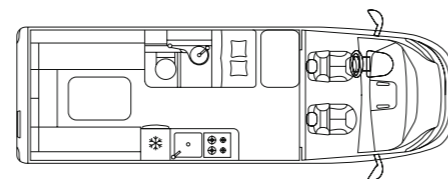

ECOVIP 645

CAMPER VAN

↔ 636 cm 2 (+2)

IMPRESSUM

Laika Caravans S.p.A. behält sich das Recht vor, die technischen Eigenschaften des Aufbaus und des Fahrgestells, die Charakteristiken der Einrichtung und die Ausstattung der in diesem Katalog vorgestellten Fahrzeuge jederzeit und ohne Vorankündigung zu ändern. Trotz aufmerksamer Kontrollen können im vorliegenden Katalog Druckfehler vorhanden sein. Bei einigen der Fahrzeugabbildungen handelt es sich um Fotos von Prototypen, für die zum Zeitpunkt des Druckes (August 2021) noch nicht die endgültige Serienversion feststand. Wir bitten Sie daher, sich an Ihren Laika-Händler zu wenden, der Sie gerne über eventuelle Abweichungen informiert. Die Änderungen können die Konstruktion, Materialien, Farben, Formen und Ausstattungen betreffen. Einige der fotografierten und in diesem Katalog vorgestellten Fahrzeuge weisen Zubehör auf, das nicht in der serienmäßigen Ausstattung enthalten ist und somit nur mit einem Preisaufschlag geliefert werden kann. Die Fotos können auch Einrichtungsartikel, z. B. Teller, Gläser, und andere Gegenstände, wie Fernsehapparate oder Surfbretter abbilden, die nicht in der

Ausstattung der Fahrzeuge enthalten sind und nicht von Laika gehandelt werden. Dieser Katalog gibt die Ausstattungen und die Charakteristiken wieder, die zum Zeitpunkt des Druckes gültig sind. Die technischen Daten beziehen sich auf die europäischen Homologationsvorgaben mit Gültigkeit in allen EU-Ländern. In Ländern, die außerhalb des EU-Kompetenzbereiches liegen, können sich einige Daten, entsprechend den vor Ort gültigen Richtlinien, ändern. In diesem Fall bitten wir Sie, sich an Ihren Laika-Handelspartner zu wenden, der Sie sehr gerne über die jeweils gültigen Zulassungsrichtlinien und Homologationsdaten informiert. Ihr Laika-Vertragshändler wird Sie über eventuelle Änderungen informieren, die an den Produkten nach dem Druck der Prospekte vorgenommen wurden. Sämtliche Optionen unterliegen einem Aufpreis. Vom Kunden gewünschte besondere und/oder spezielle Nutzungen müssen dem Laika-Handelspartner vor Abschluss des Kaufvertrages mitgeteilt werden. Die Lichtbilder dienen zur Veranschaulichung und sind keine Vertragsbestandteile.