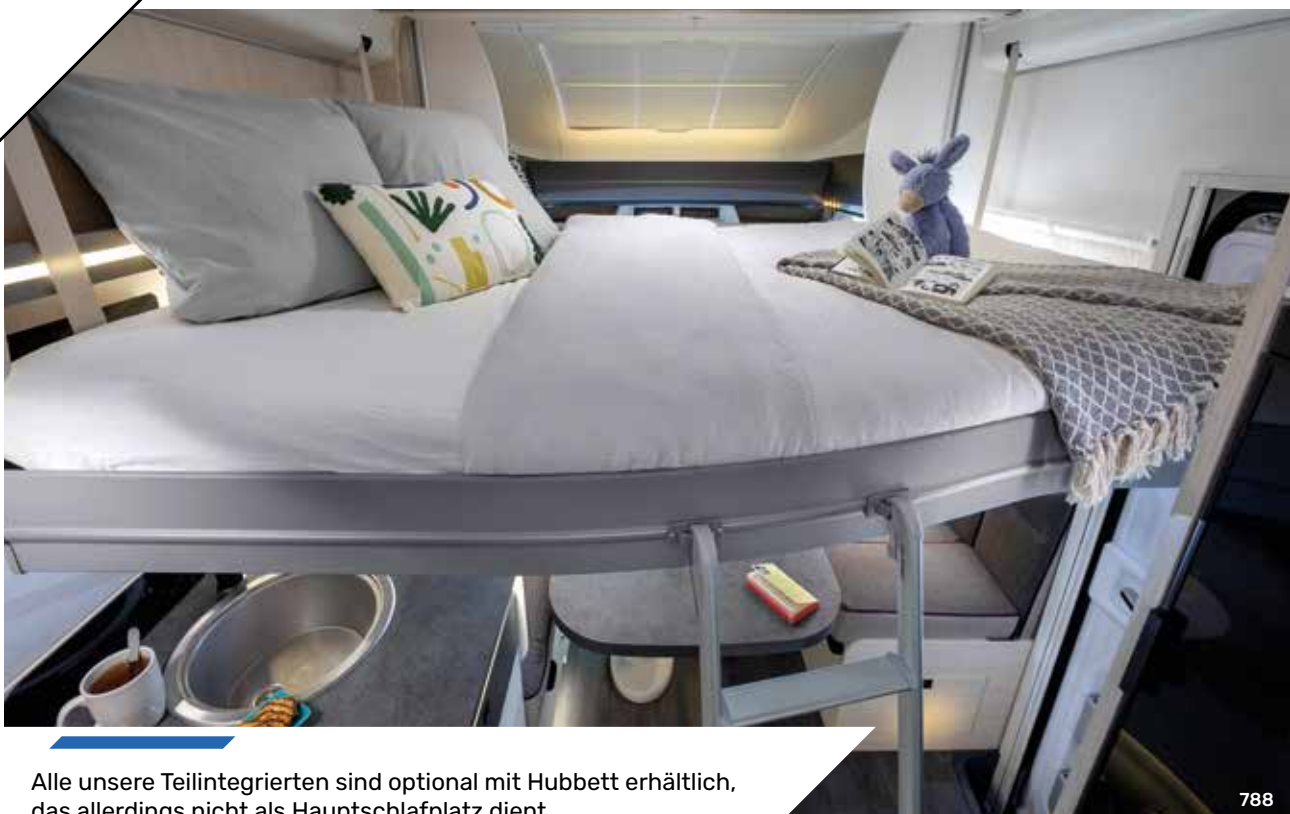

640

627 GA

Komfortmatratzen

Alle unsere Maxi-Lounges sind standardmäßig mit einem in der tiefen Position gut zugänglichen elektrischen Hubbett ausgestattet

Alle unsere Teilintegrierten sind optional mit Hubbett erhältlich, das allerdings nicht als Hauptschlafplatz dient